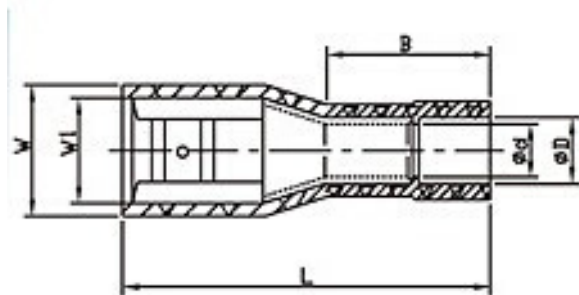

## TERMINAL HEMBRA TOTALMENTE AISLADO

DESCRIPCIÓN	DIMENSIONES			TAMAÑO DEL CABLE	
	W1(mm)	G(mm)	d(mm)	AWG	DIN MM <sup>2</sup>
● TERMINAL HEMBRA TOTALMENTE AISLADO ROJO RF250F	6.6	4.8	1.8	22-16	0.5-1.0
● TERMINAL HEMBRA TOTALMENTE AISLADO AZUL BF250F	6.6	4.8	2.3	16-14	1.5-2.5
● TERMINAL HEMBRA TOTALMENTE AISLADO AMARILLO YF250F	6.6	4.8	3.5	12-10	4-6