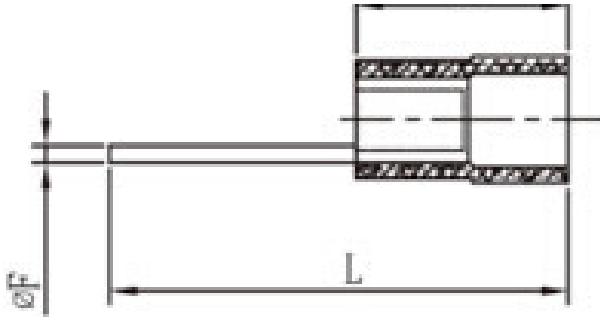

OLONGYI®

TERMINAL PIN

DESCRIPCIÓN	DIMENSIONES			TAMAÑO DEL CABLE	
	F(mm)	L(mm)	B(mm)	AWG	DIN MM ²
 PIN ROJO 1.25	2	22.5	10.4	22-16	0.5-1.0
 PIN AZUL 2	2	22.9	10.4	16-14	1.5-2.5
 PIN AMARILLO 5.5	2.7	27.3	13.5	12-10	4-6