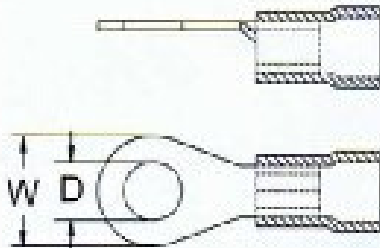

## TERMINAL OJAL

DESCRIPCIÓN	DIMENSIONES		TAMAÑO DEL CABLE	
	D(mm)	W(mm)	AWG	DIN MM <sup>2</sup>
● OJAL ROJO 1/8 VF1.25-3	3.7	5.5	22-16	0.5-1.0
OJAL ROJO 5/32 VF1.25-4	4.3	6.4		
OJAL ROJO 3/16 VF1.25-5	5.3	8.0		
OJAL ROJO 1/4 VF1.25-6	6.4	11.7		
OJAL ROJO 5/16 VF1.25-8	8.4	11.7		
OJAL ROJO 3/8 VF1.25-10	10.5	13.7		
● OJAL AZUL 1/8 VF2-3M	3.7	6.5	16-14	1.5-2.5
OJAL AZUL 5/32 VF2-4	4.3	8.5		
OJAL AZUL 3/16 VF2-5	5.3	9.5		
OJAL AZUL 1/4 VF2-6	6.4	12		
OJAL AZUL 5/16 VF2-8	8.4	12		
OJAL AZUL 3/8 VF2-10	10.5	13.7		
● OJAL AMARILLO 1/8 VF5.5-3	3.7	9.4	12-10	4-6
OJAL AMARILLO 5/32 VF5.5-4	4.3	9.5		
OJAL AMARILLO 3/16 VF5.5-5	5.3	9.5		
OJAL AMARILLO 1/4 VF5.5-6	6.4	12		
OJAL AMARILLO 5/16 VF5.5-8	8.4	15		
OJAL AMARILLO 3/8 VF5.5-10	10.5	15		